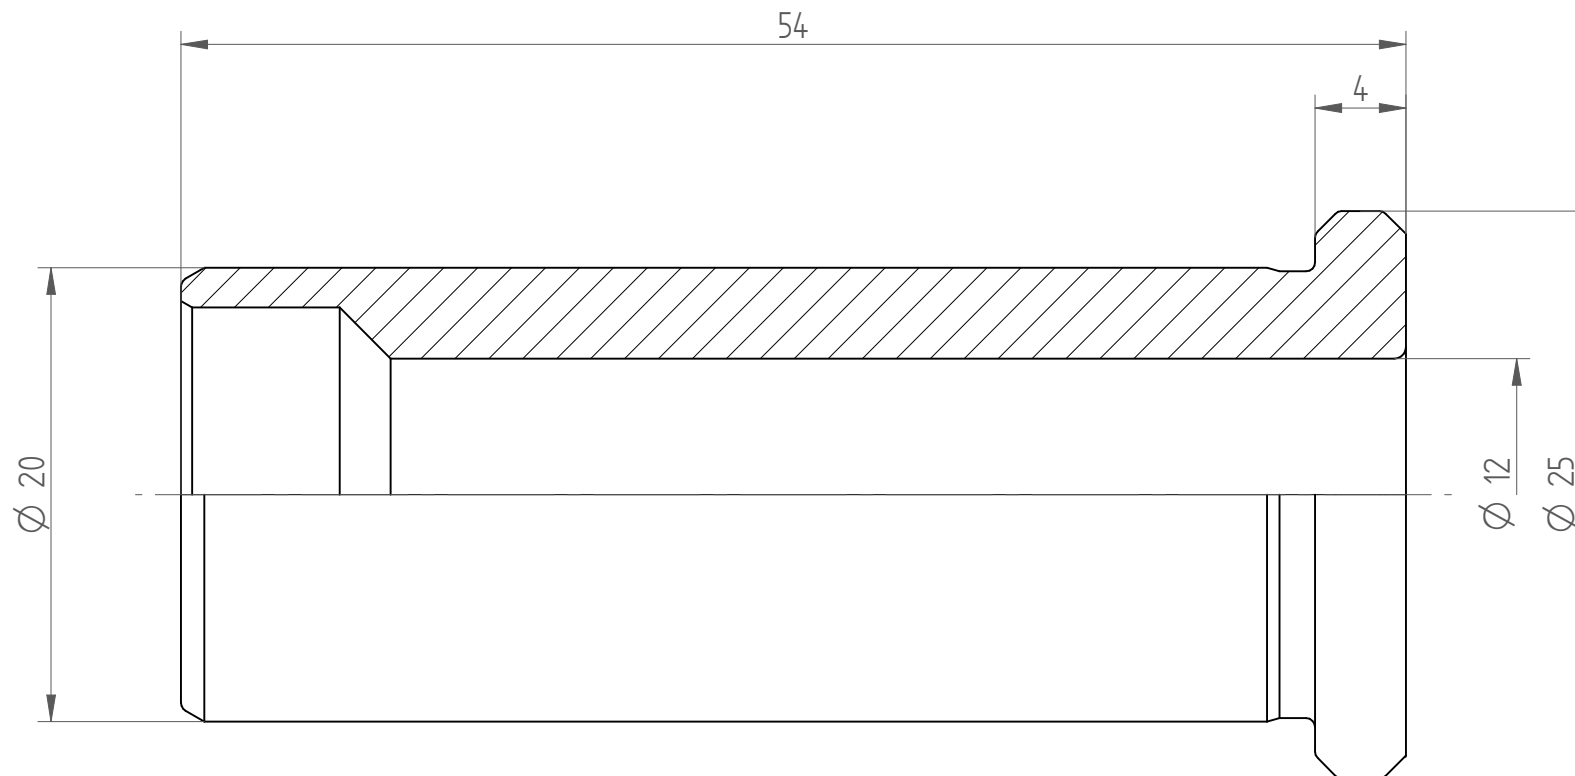

Swiss
Precision
Tools

REGO-FIX®

REGO-FIX AG
Obermattweg 60
4456 Tenniken / Switzerland

Phone +41 61 976 14 66
Fax +41 61 976 14 14
www.rego-fix.com

This is a non-controlled copy. All information given herein is subject to change without notice

The information given herein has been carefully checked and is believed to be correct. REGO-FIX, however, assumes no responsibility or liability for any errors, inaccuracies or omissions that may appear in this drawing

This document is subject to copyright laws. No part of this document may be reproduced or transmitted in any form or any means, electronic or mechanic, for any purpose, without the express written permission of REGO-FIX

Type : HS20_CF
Part No. : 192012002
Date : 20.08.2014
Scale : 3:1